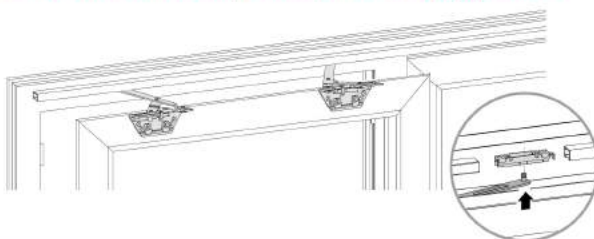

- отпустить соединительную штангу на передней каретке
- перемещая соединительную штангу влево или вправо от задней каретки
- зафиксировать соединительную штангу

Регулировка высоты каретки

- удалить предохранительный элемент
- отрегулировать высоту (+ 4 мм, - 2 мм)
- установить на место предохранительный элемент

Навешивание створки

- Фиксаторы ножиц вставьте в ползунок, который расположен в направляющей, до щелчка. Корректное положение в ползунках.
- Потянув или надавив на плечо ножиц, убедитесь, что плечо ножиц установлено в ползунок корректно.