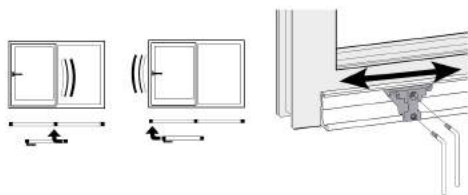

Регулировка движения створки