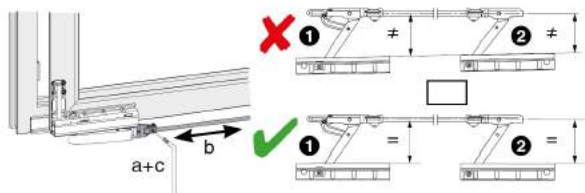

Регулировки на створке

Работы по установке и регулировке элементов фурнитуры, а также снятию и установке створки окна обязано выполнять только специализированное предприятие.

Регулировка параллельного расположения кареток

- отпустить соединительную штангу на передней каретке
- перемещая соединительную штангу влево или вправо от задней каретки
- зафиксировать соединительную штангу

Регулировка высоты каретки

- удалить предохранительный элемент
- отрегулировать высоту (+ 4 мм, - 2 мм)
- установить на место предохранительный элемент