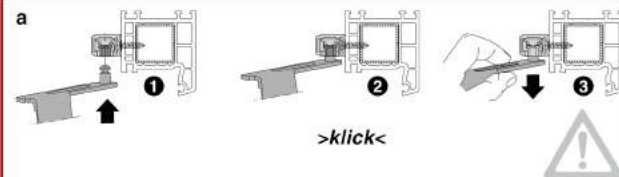

- отпустить соединительную штангу на передней каретке
- перемещая соединительную штангу влево или вправо от задней каретки
- зафиксировать соединительную штангу

Регулировка высоты каретки

- удалить предохранительный элемент
- отрегулировать высоту (+ 4 мм, - 2 мм)
- установить на место предохранительный элемент

Регулировка движения створки

Регулировка прижима

Монтаж и демонтаж створки

Работы по установке и регулировке элементов фурнитуры, а также снятию и установке створки окна обязано выполнять только специализированное предприятие.

Навешивание створки

- Фиксаторы ножиц вставьте в ползунок, который расположен в направляющей, до щелчка. Корректное положение в ползунках.
- Потянув или надавив на плечо ножиц, убедитесь, что плечо ножиц установлено в ползунок корректно.

- Если монтаж произведен корректно, предохранители на обеих сторонах должны находиться вровень с краями ползунка.

ПРЕДУПРЕЖДЕНИЕ: если фиксаторы ножиц не защелкнулись в ползунках, створка не защищена от выпадения. Это может привести к травмам.