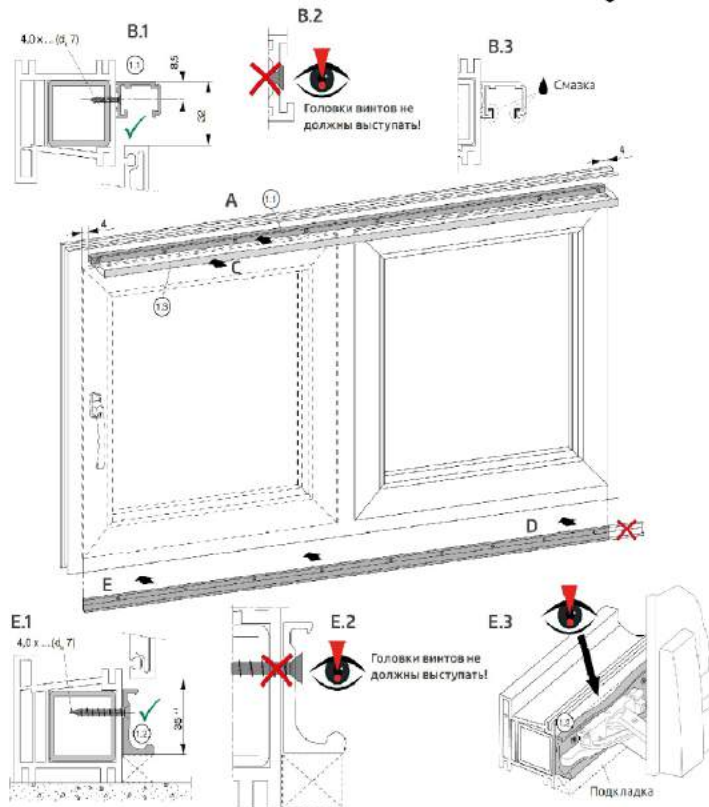

Регулировка прижима