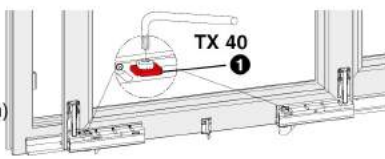

Регулировки на створке

Работы по установке и регулировке элементов фурнитуры, а также снятию и установке створки окна обязано выполнять только специализированное предприятие.

Регулировка параллельного расположения кареток

- отпустить соединительную штангу на передней каретке
- перемещая соединительную штангу влево или вправо от задней каретки
- зафиксировать соединительную штангу

Регулировка высоты каретки

- удалить предохранительный элемент
- отрегулировать высоту (+ 4 мм, - 2 мм)
- установить на место предохранительный элемент